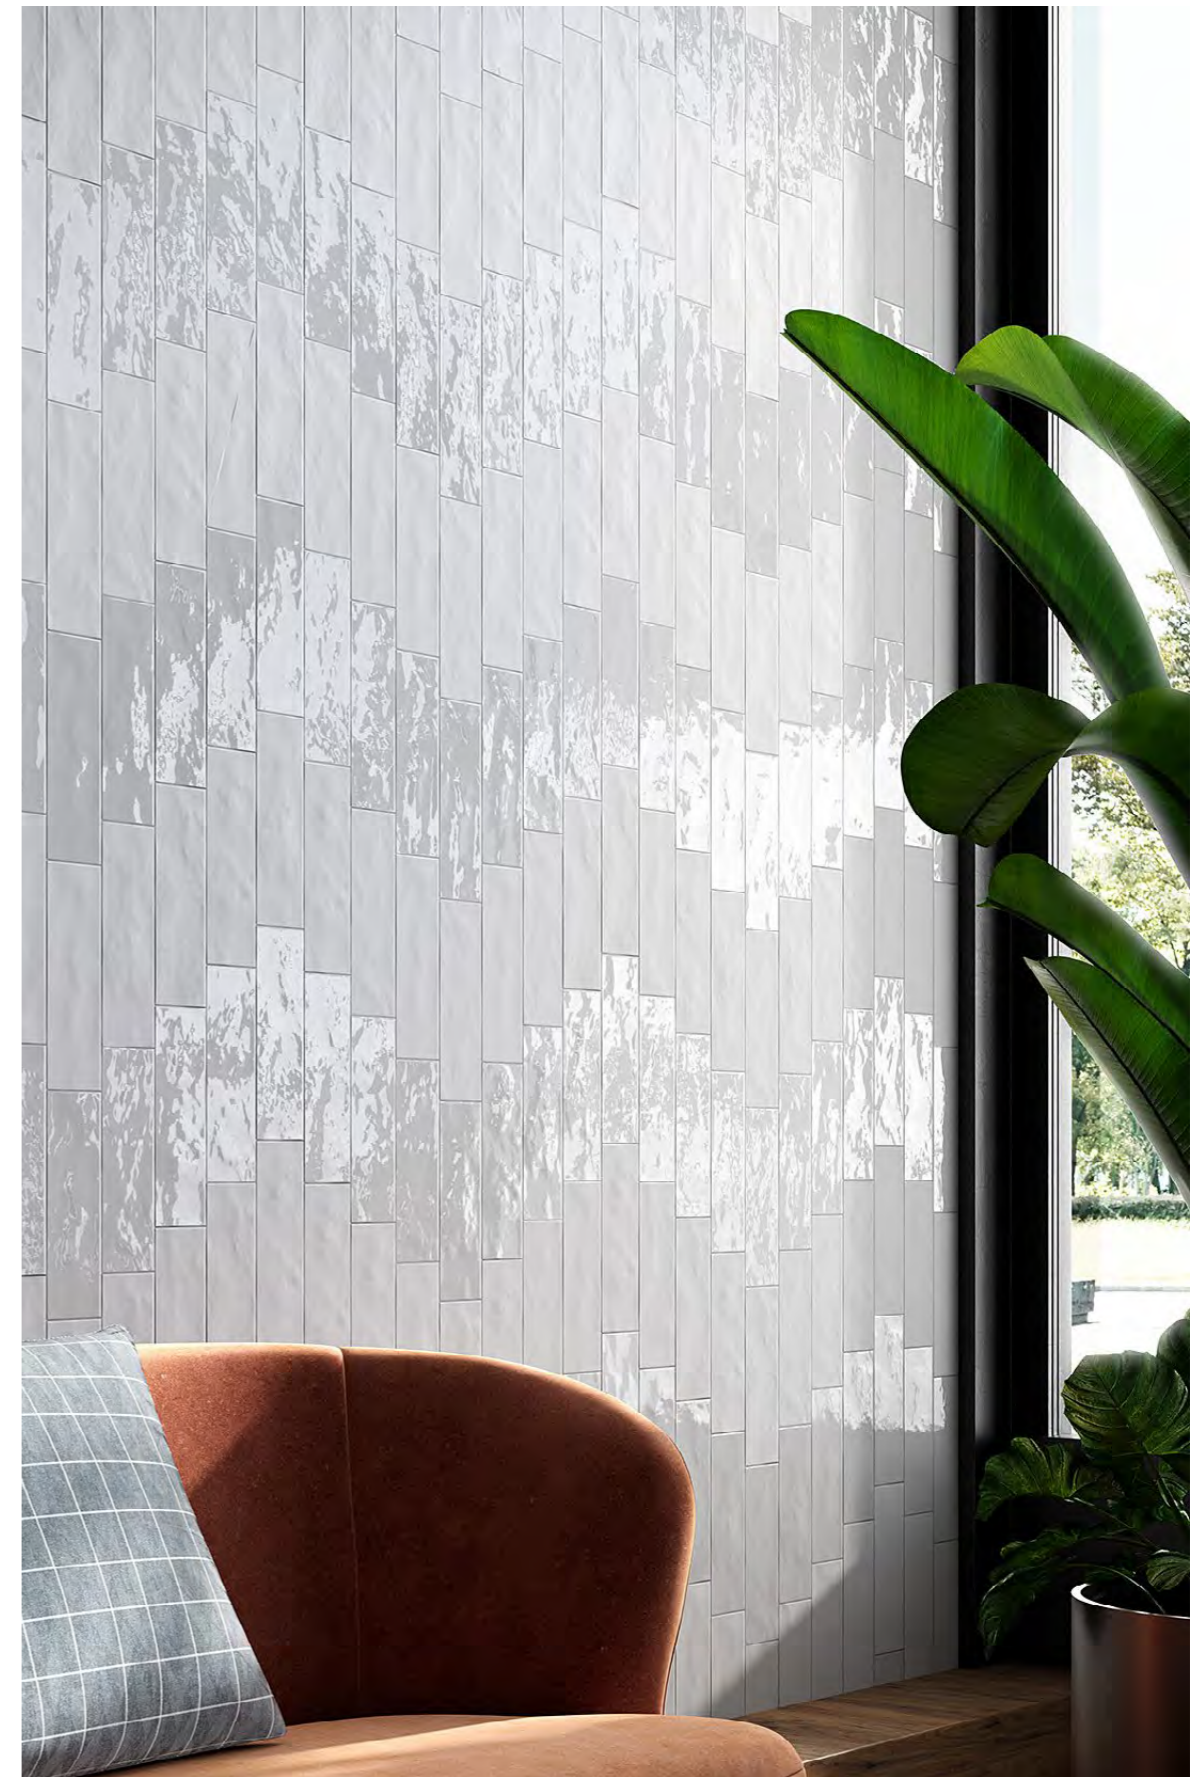

Vibes Ocean
Matt / Shiny 8,2x25 - 3,22"x 9,84"

Vibes Talc
Matt / Shiny 8,2x25 - 3,22"x 9,84"
Pastelli pro Denim
Tech 90x90 - 36"x36"