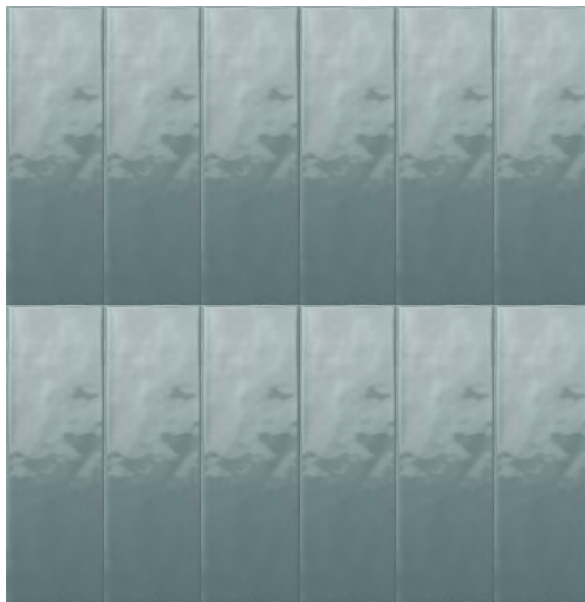

Matt 8,2x25 - 3,22"x 9,84"

TALC

Matt 8,2x25 - 3,22"x 9,84"

SKY

Matt 8,2x25 - 3,22"x 9,84"

Shiny 8,2x25 - 3,22"x 9,84"

Shiny 8,2x25 - 3,22"x 9,84"

Shiny 8,2x25 - 3,22"x 9,84"