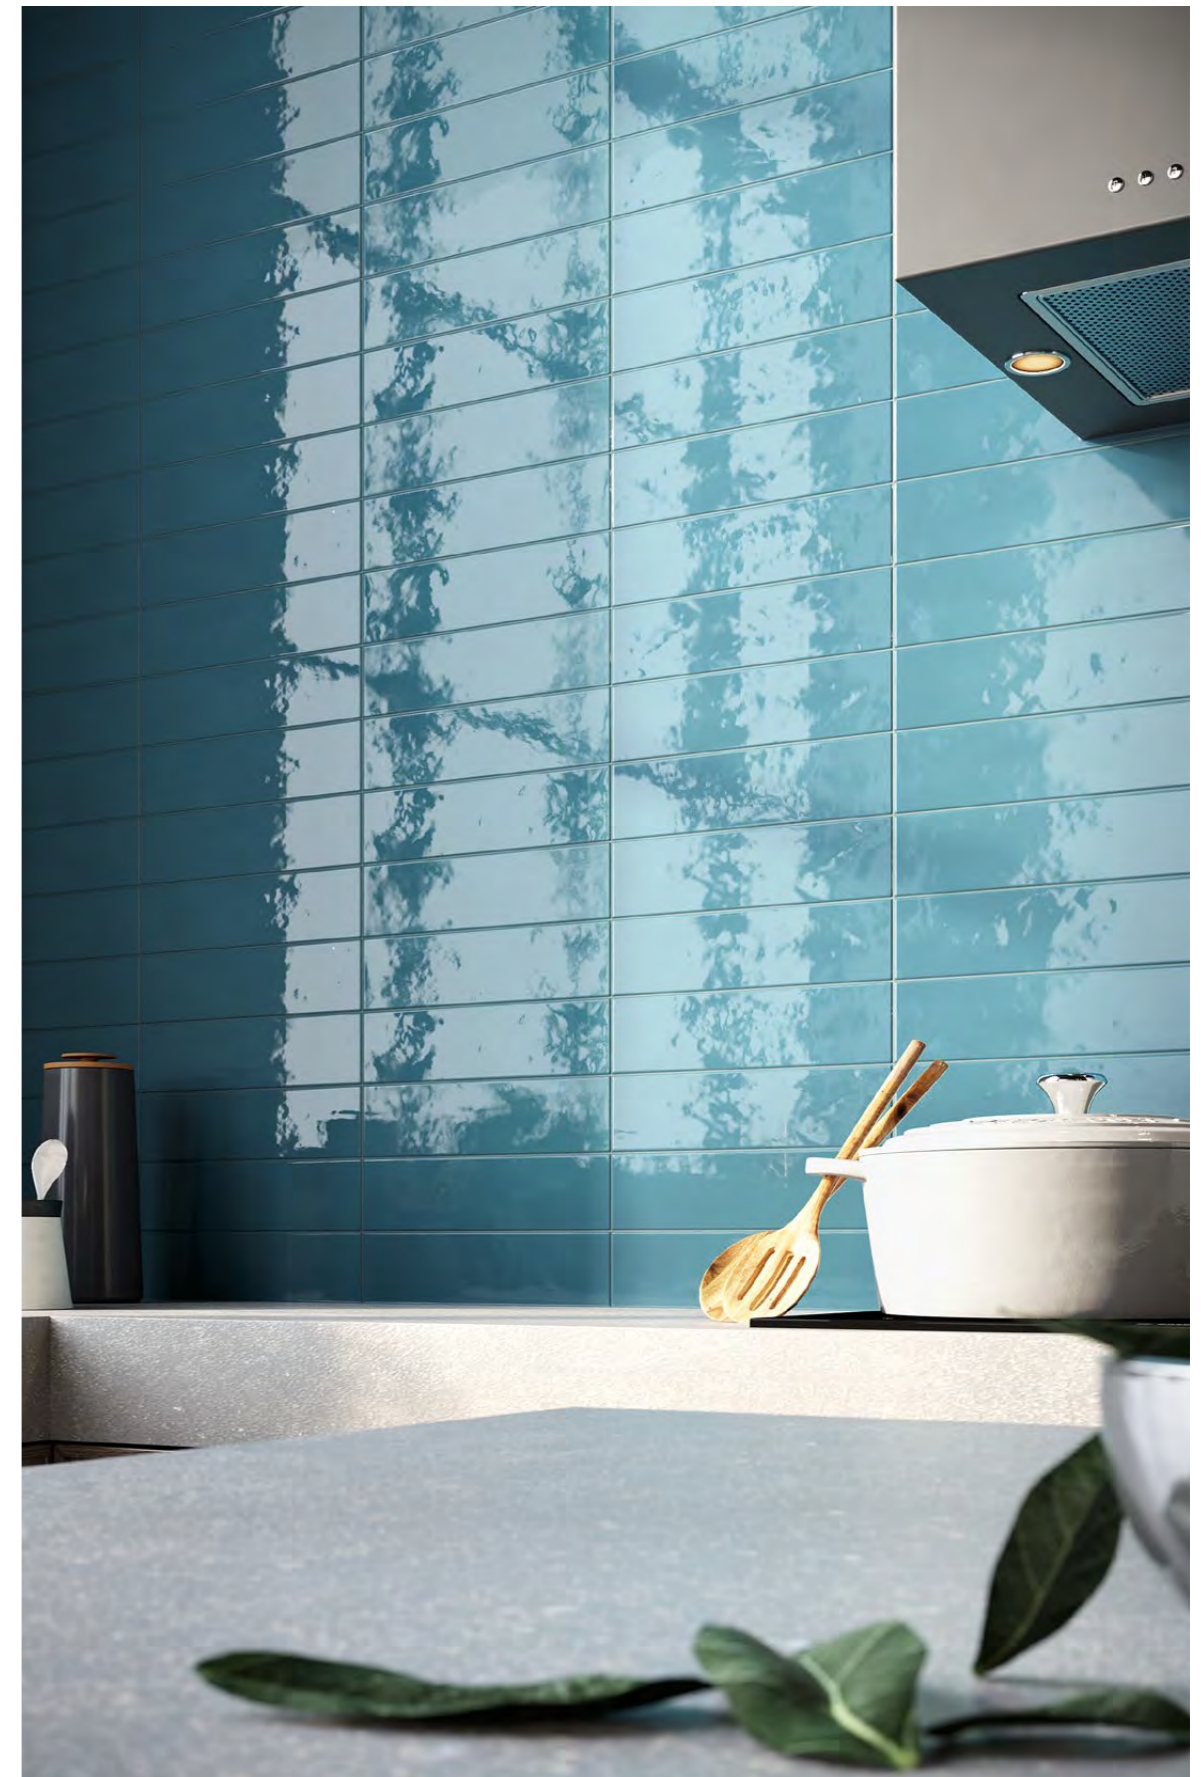

SKY

Matt & Shiny

**Vibes Sky**  
Shiny 8,2x25 - 3,22"x 9,84"

**Vibes Sky**  
Shiny 8,2x25 - 3,22"x 9,84"  
**Garda Riva**  
Matt rett. 90x90 - 36"x36"

**Vibes Sky**  
Matt 8,2x25 - 3,22"x 9,84"  
**Garda Lazise**  
Matt rett. 90x90 - 36"x36"