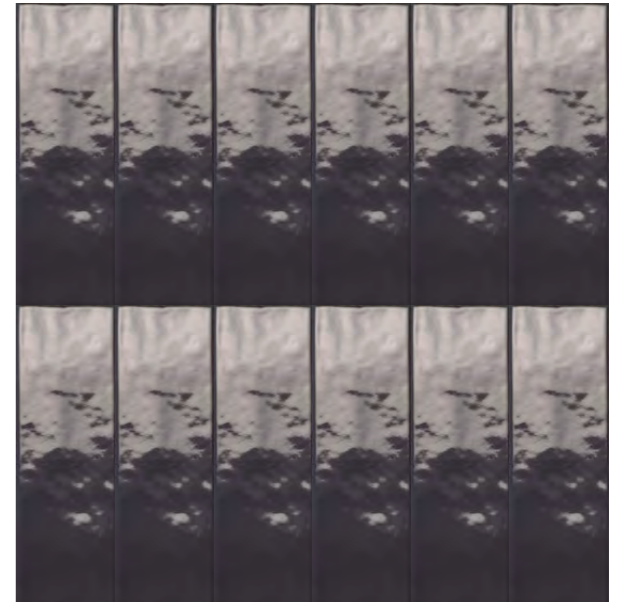

Shiny 8,2x25 - 3,22"x 9,84"