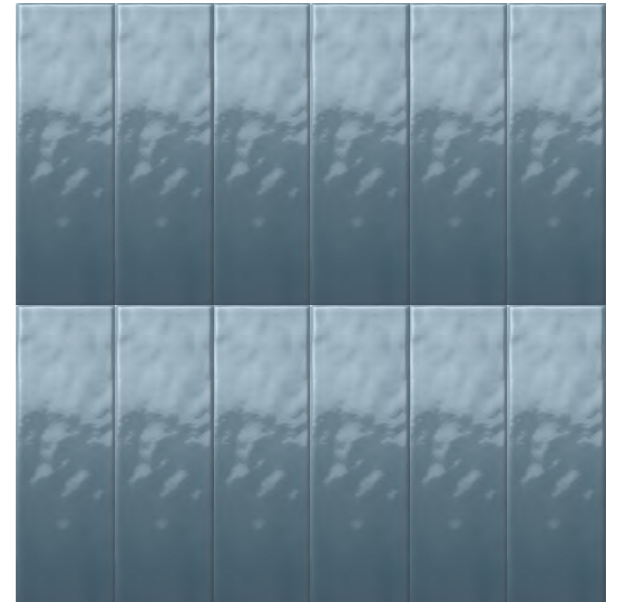

Matt 8,2x25 - 3,22"x 9,84"

TALC

Matt 8,2x25 - 3,22"x 9,84"

SKY

Matt 8,2x25 - 3,22"x 9,84"

Shiny 8,2x25 - 3,22"x 9,84"

Shiny 8,2x25 - 3,22"x 9,84"

Shiny 8,2x25 - 3,22"x 9,84"