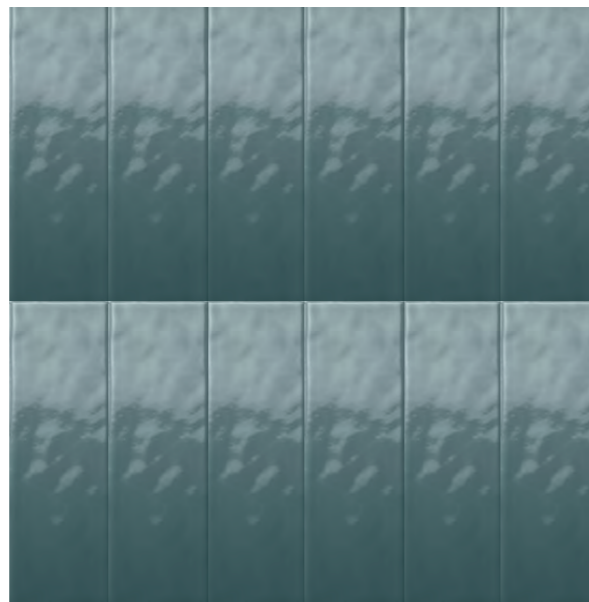

Matt 8,2x25 - 3,22"x 9,84"

TALC

Matt 8,2x25 - 3,22"x 9,84"

SKY

Matt 8,2x25 - 3,22"x 9,84"

Shiny 8,2x25 - 3,22"x 9,84"

Shiny 8,2x25 - 3,22"x 9,84"

Shiny 8,2x25 - 3,22"x 9,84"