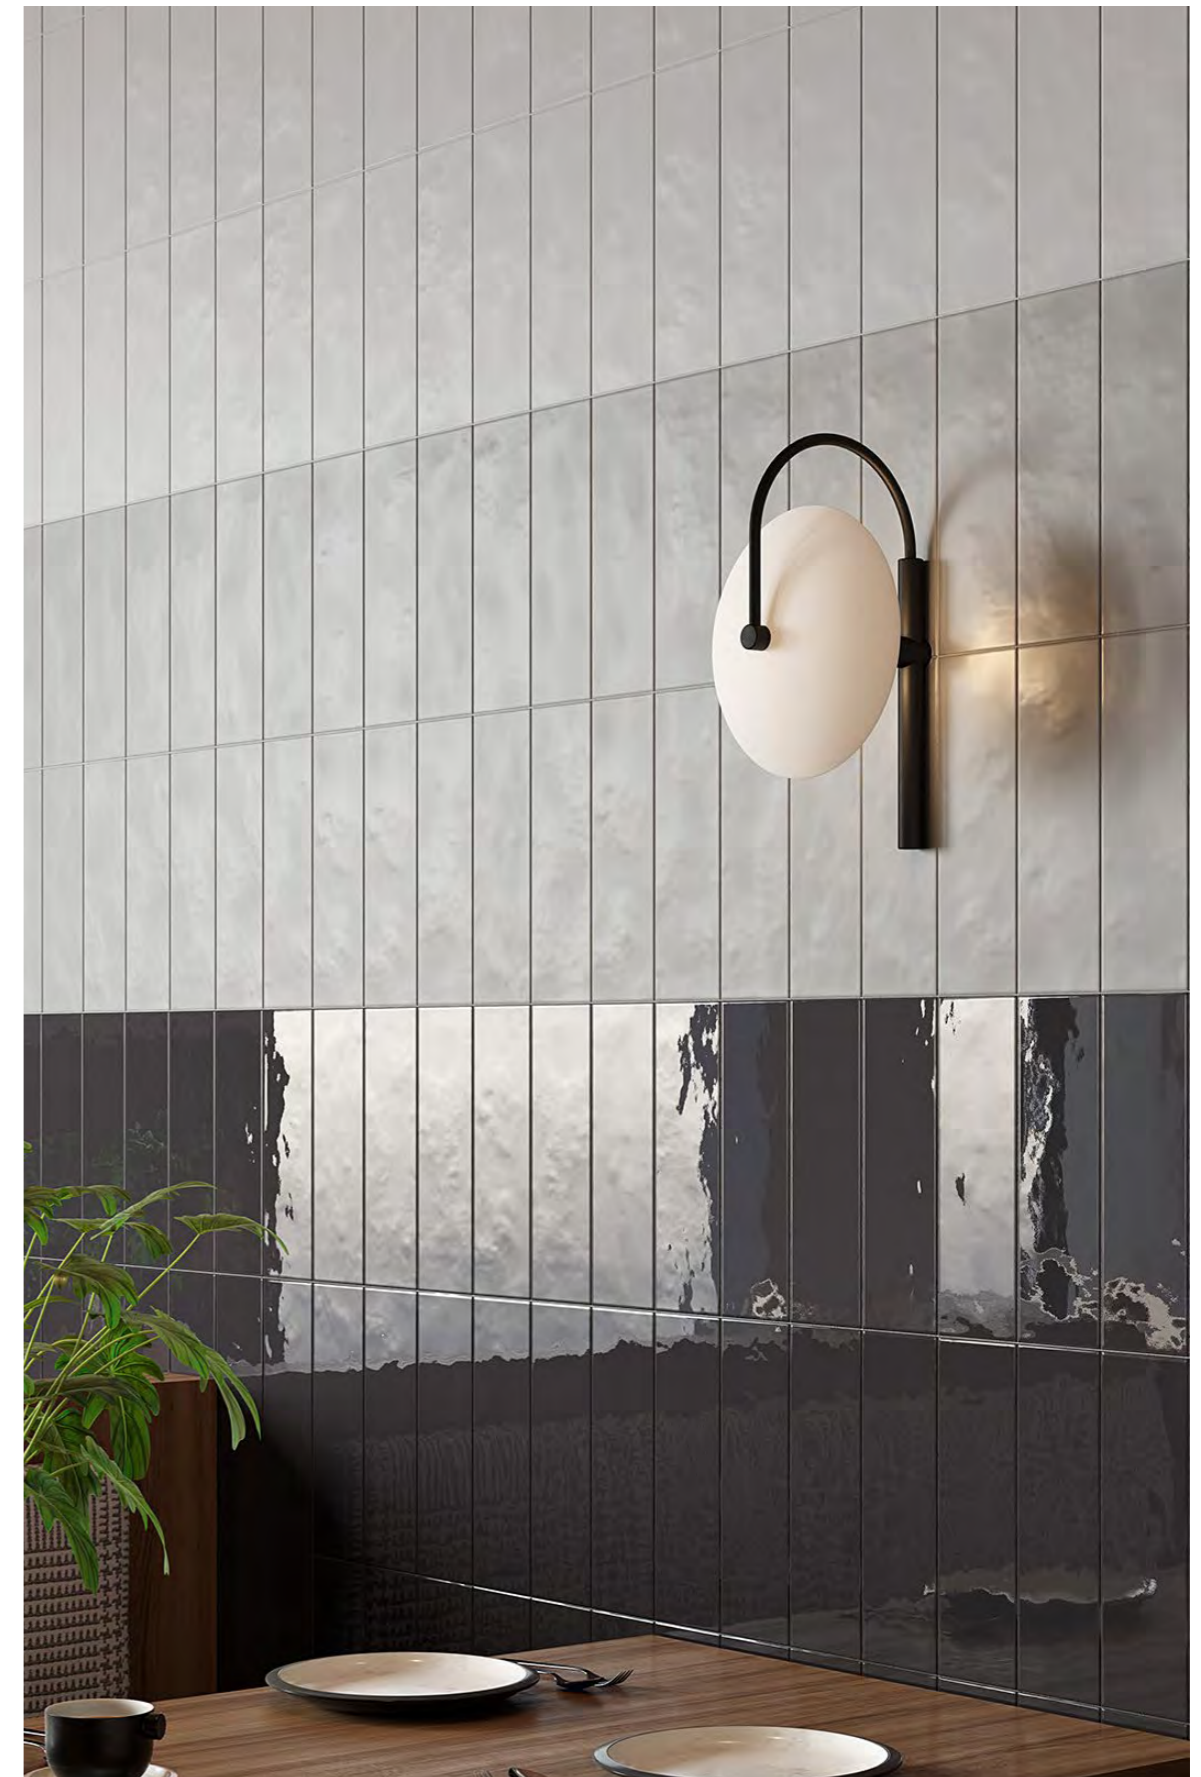

# SNOW

Matt & Shiny

**Vibes Snow**  
Matt 8,2x25 - 3,22"x 9,84"  
**Garda Bardolino**  
Matt 60x60 - 36"x36"

Vibes Snow Matt / Shiny  
8,2x25 - 3,22"x 9,84"

Vibes Snow  
Matt 8,2x25 - 3,22"x 9,84"

DREAM

Matt & Shiny