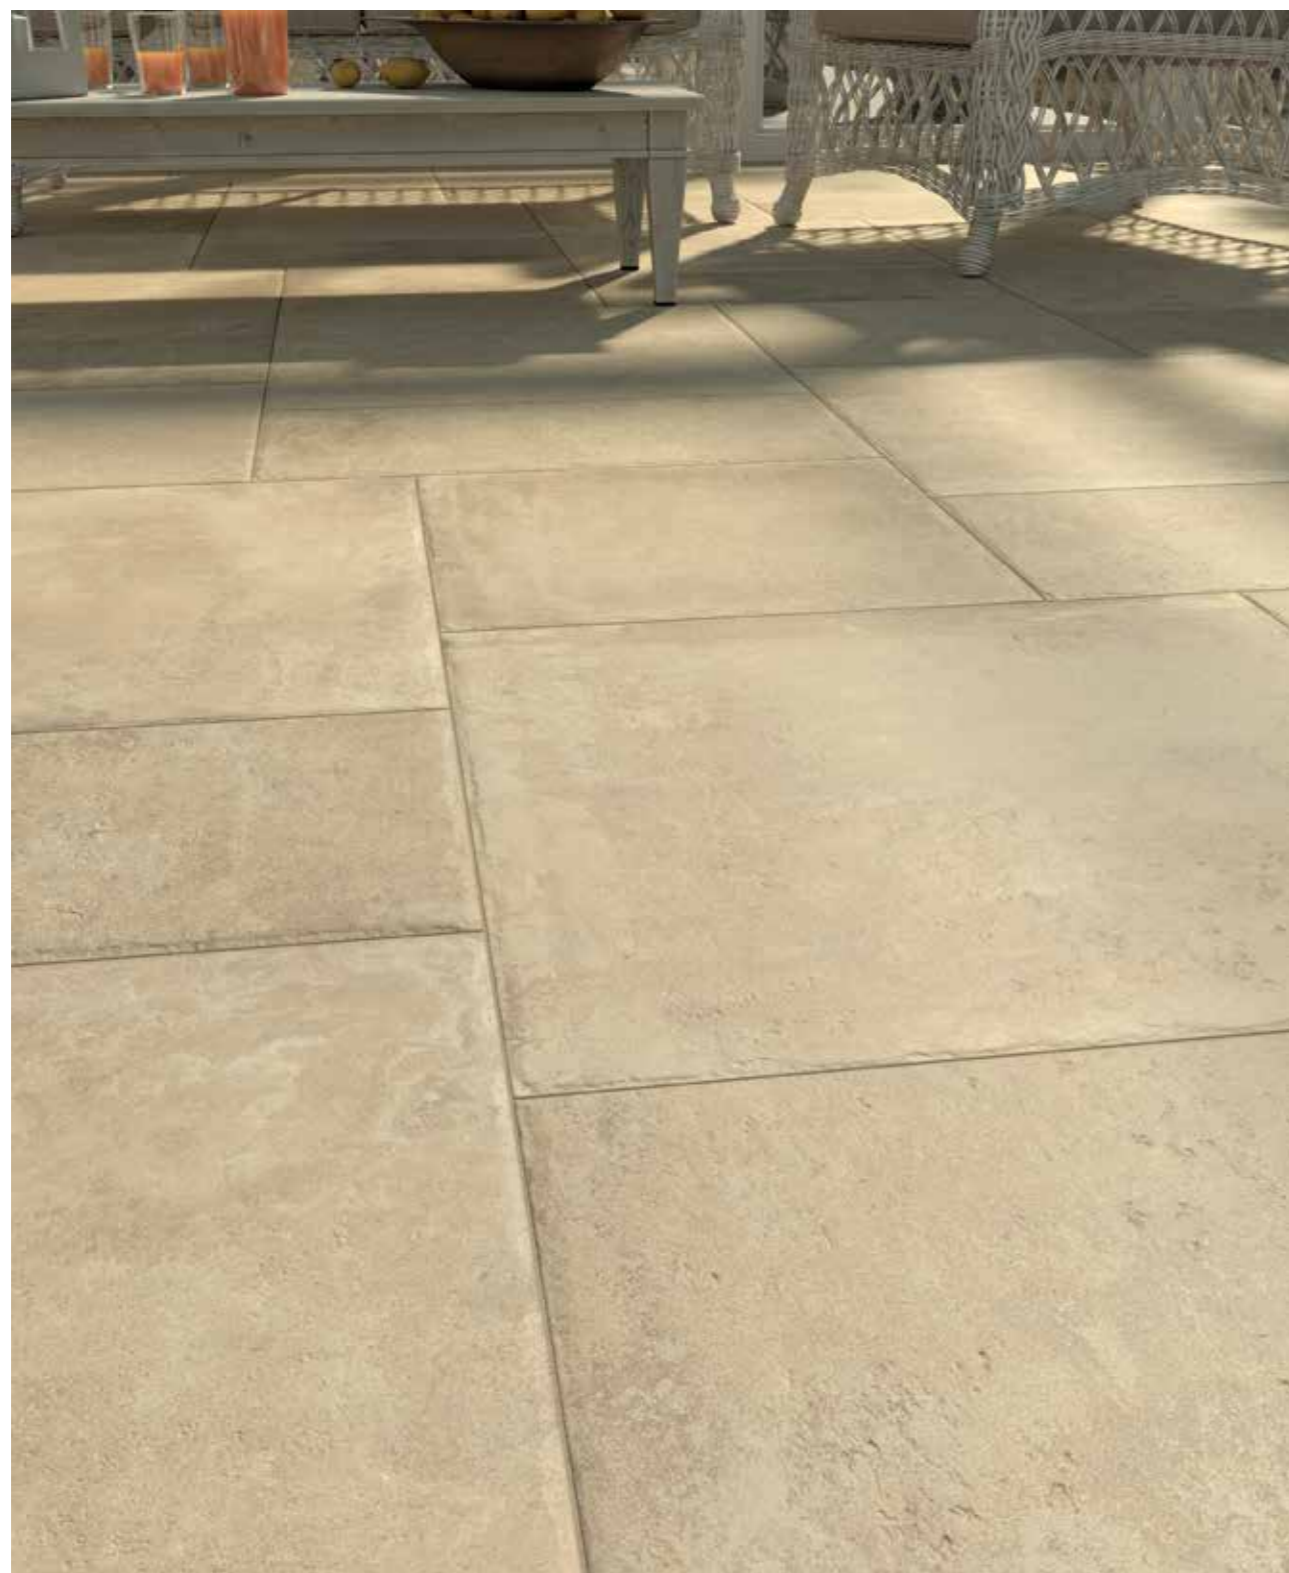

Floor: MATIERE BIANCO Nat./Rect. 60x60 - 30x60 - 45x45

MATERIE

Gioco di formati

Interplay of sizes Jeu des formats Formatspiel

Floor: MATIERE BEIGE Grip/Rect. 60x60 - 30x60 - 45x45

Colori avvolgenti

Exciting
colours