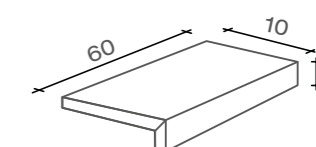

10x60x5 grip
ELEMENTO L
CRK1GEL BIANCO
CRK11GEL AVORIO
CRK2GEL BEIGE
CRK8GEL CORDA

⊙ 54

IMBALLI

PACKING . EMBALLAGE . VERPACKUNGSEINHEITEN

Formati . Sizes	pcs/box	m²/box	kg/box	box/pallet	m²/pallet	kg/pallet
60x60 rect./grip	4	1,440	30,30	30	43,200	920,45
30x60 rect./grip	7	1,260	26,20	40	50,400	1059,45
45x45 rect./grip	7	1,417	26,50	52	73,684	1389,45
37x29,7 Muretto rect.	4	0,350	8,00	60	-	-
7x60 Battiscopa rect.	14	8,4 ML	11,40	56	-	-
10x60x5 Elemento L grip	8	-	15,20	25	-	-

CODICI PREZZO

PRICE CODES . CODES PRIX . PREISLISTE

	27	39	54	73
□ MQ				
⊙ PZ	12,40	18,40	30,00	59,00
◆ ML