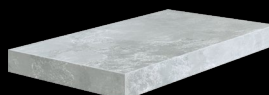

68933 angolo dx
 gradino c.r. 33x120_13"x48"

68937 angolo sn
 gradino c.r. 33x120_13"x48"

OXIDIA BROWN

OXIDIA BROWN: 30x60, bacchetta metallo fumè 1,5x59,4, battiscopa 4,8x60_12"x24", decor 0.6"x23.4", skirting 1.9"x24"