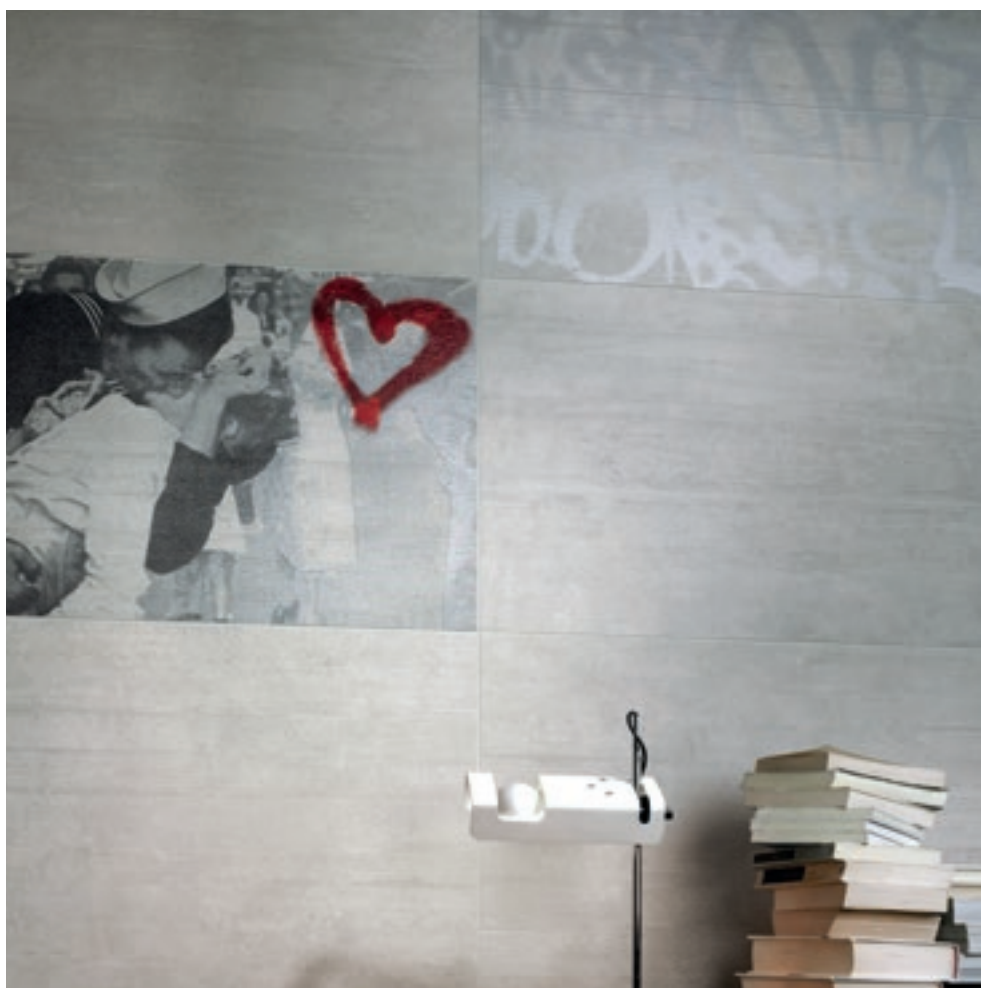

# The Wall

Gres porcellanato smaltato

Glazed porcelain tile

Rettificato

Rectified

**Materico, contemporaneo, semplice, spontaneo, glamour, tutto questo è The Wall. Pavimento e rivestimento in gres porcellanato smaltato; 2 colori, 5 formati tutti rettificati, espressione diretta della Street Art e dei Graffiti metropolitani. I Murales e i mosaici vetrosi completano in maniera artistica The Wall.**

Solide, contemporain, simple, spontané, glamour, en un mot The Wall. Sol et mur en grès cérame émaillé; 2 couleurs, 5 formats tous rectifiés, expression directe de la "Street Art" et des graffitis métropolitains. Les Murales (graffitis) et les Mosaïques Vitreux décorent The Wall.