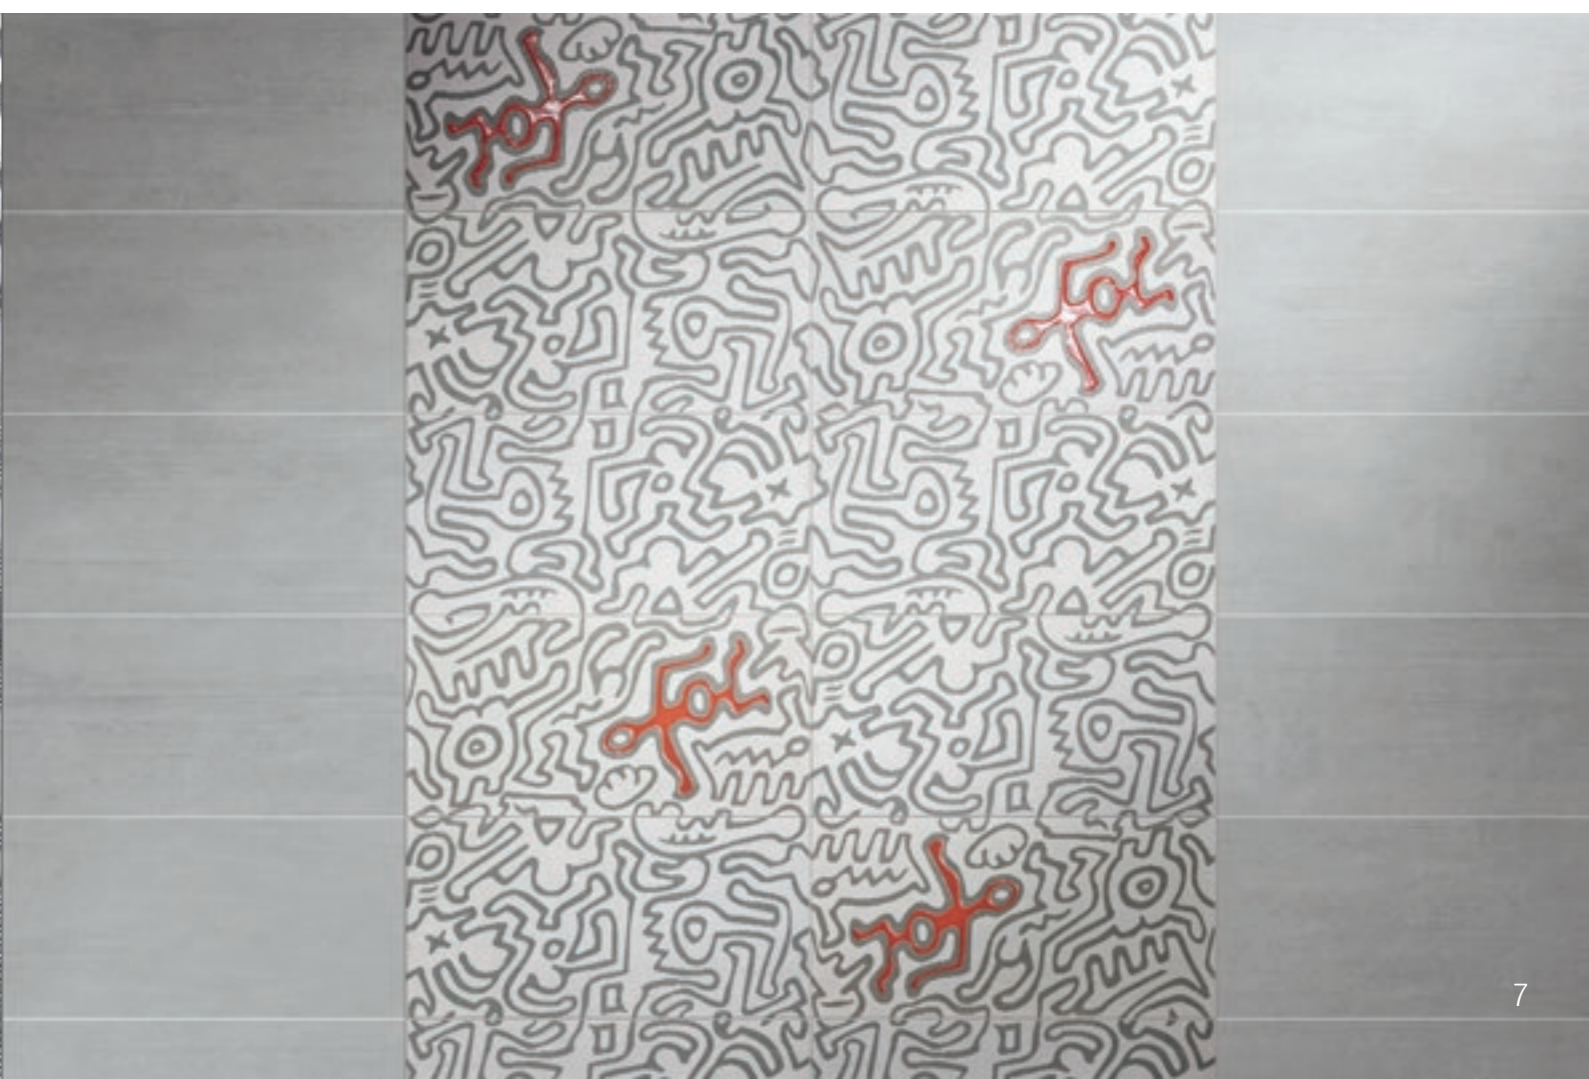

Solide, contemporain, simple, spontané, glamour, en un mot The Wall. Sol et mur en grès cérame émaillé; 2 couleurs, 5 formats tous rectifiés, expression directe de la "Street Art" et des graffitis métropolitains. Les Murales (graffitis) et les Mosaïques Vitreux décorent The Wall.

Современный, простой в восприятии, спонтанный, гламурный, все это – The Wall. Пол и стена выполнены из глазурованного керамогранита; 2 цвета, 5 ректифицированных форматов, прямое выражение Уличного Искусства и Граффити Метрополитена. I Murales и стеклянная мозаика artistически дополняют коллекцию The Wall.

## The Wall

grey 47,8x97 - mosaico highlights melanzana 2,2x2,2

muretto 3D grey

Grey

deco shapes grey A e B

The Wall  
grey 23,7x47,8 - deco shapes white A e B