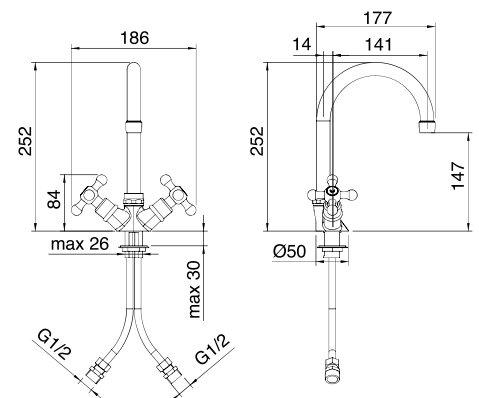

KITCHEN - RETRO'

Art. 3630

Gruppo lavello
Wall mounted sink mixer
Mélangeur évier mural
Wand-Brückenbatterie

CC	161,00
CD	201,00
DD	309,00
JJ-UU	247,00

RTVT101

RTAE112

8 L/min

Art. 3635

Gruppo lavello
Wall mounted sink mixer
Mélangeur évier mural
Wand-Brückenbatterie

CC	161,00
CD	201,00
DD	309,00
JJ-UU	247,00

RTVT101

RTAE112

8 L/min

Art. 3645

Rubinetto snodo
Wall mounted tap
Robinet évier mural
Schwenkventil

CC	94,00
CD	117,00
DD	180,00
JJ-UU	144,00

RTVT101

RTAE112

8 L/min

Art. 3631

Monoforo lavello
Single hole sink mixer
Mélangeur évier monotrou
Spültisch-Einlochbatterie

CC	166,00
CD	207,00
DD	320,00
JJ-UU	256,00

RTVT101

RTAE112

8 L/min