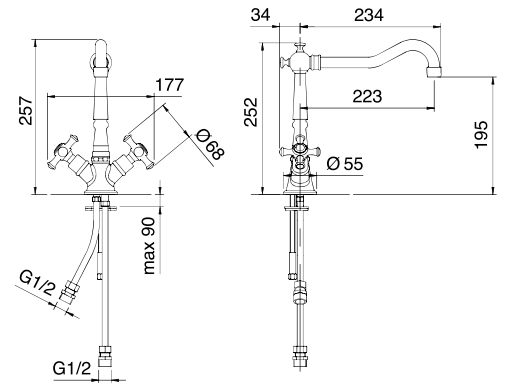

Maniglie disponibili - Available handles - Manettes disponibles - Hebel Ausführung

RTVT101

RTVT101 (DX)
RTVT105 (SX)

CC	12,00
CD	15,50
DD	15,50
JJ-UU	15,50