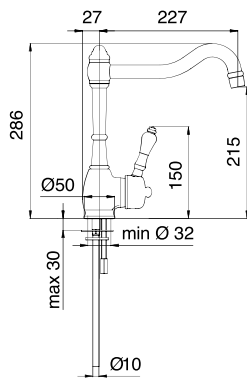

# KITCHEN - RETRO' |

**Art. 5534**  
 Miscelatore lavello  
 Sink mixer  
 Mitigeur évier  
 Einhebel - Spültischarmatur

**CC** 268,00  
**JJ-UU** 443,00

KITCHEN - DESIGN

**Art. 2134PL**  
 Miscelatore lavello  
 Sink mixer  
 Mitigeur évier  
 Einhebel - Spültischarmatur