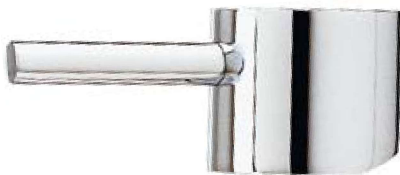

Maniglie disponibili - Available handles - Manettes disponibles - Hebel Ausführung

VL