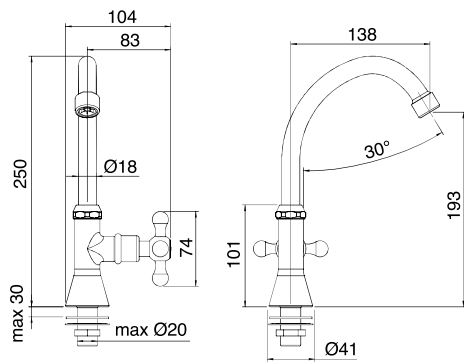

Art. 3633
Monoforo lavello acqua fredda
Single hole cold water sink mixer
Robinet évier eau froide
Schwenkventil kalt Wasser

CC	77,00
CD	96,00
DD	148,00
JJ-UU	118,00