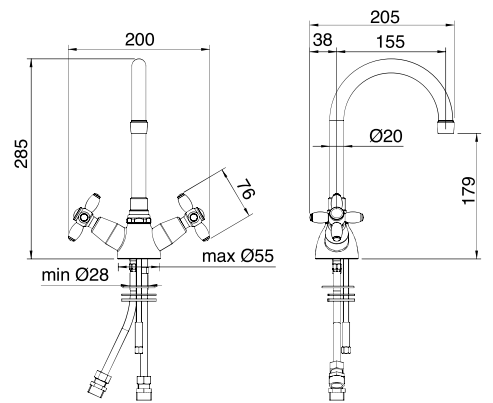

Colori disponibili per le maniglie
Colours available for lever
Couleurs disponibles pour les manettes
Vorhandene Farben für den Hebel

Cod. PE
Cromo
Chrome
Chrom
Chrom

Cod. P8
Bianco
White
Blanc
Weiss

Cod. P6
Neutro satinato
Silked neutral
Neutre satiné
Neutral satiniert

Cod. P7
Rosso
Red
Rouge
Rot

Cod. P4
Rosa satinato
Silked pink
Rose satiné
Rosa satiniert

Cod. P2
Verde
Green
Vert
Gruen

Cod. P3
Verde satinato
Silked green
Vert satiné
Gruen satiniert

Cod. P1
Blu
Bleu
Bleu
Blau

Cod. P5
Celeste satinato
Silked sky blue
Bleu satiné
Hellblau satiniert

Cod. P9
Legno
Wood
Bois
Holz