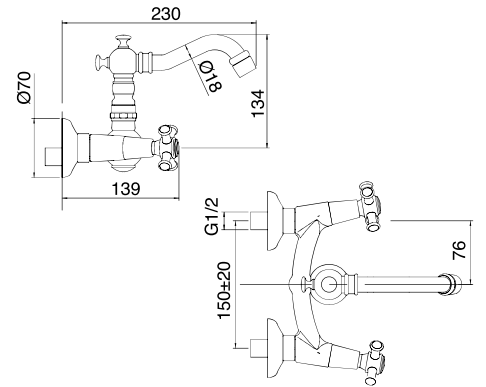

Art. 4438
Monoforo lavello
Single hole sink mixer
Mélangeur évier monotrou
Spültisch-Einlochbatterie

CC	250,00
CD	313,00
DD	475,00
JJ-UU	388,00