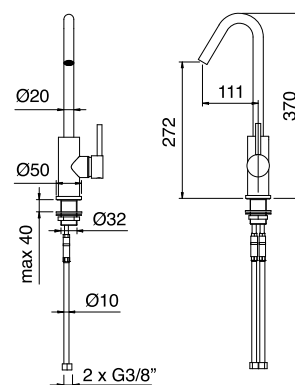

Art. 7631
Miscelatore lavello
Sink mixer
Mitigeur évier
Einhebel - Spültischarmatur

CC 329,00
JJ 442,00