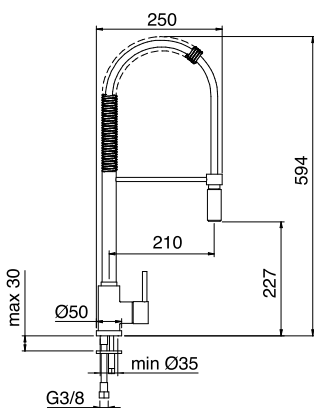

**CC** 394,00

RTVT131

RTAE168

6 L/min

RTD0173

**Art. 5501LD**  
 Miscelatore lavello  
 Sink mixer  
 Mitigeur évier  
 Einhebel - Spültischarmatur

**CC** 629,00

RTVT131