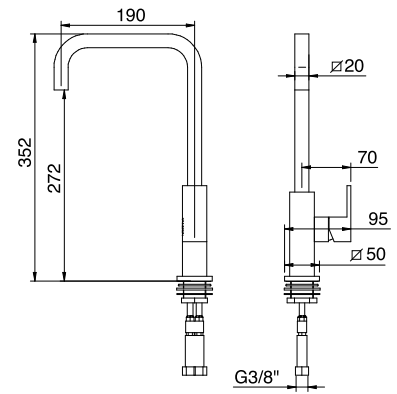

KITCHEN - DESIGN

Art. 2731
Miscelatore lavello
Sink mixer
Mitigeur évier
Einhebel - Spültischarmatur

CC 394,00
JJ 532,00
BC-NC 512,00

Art. 5631
Miscelatore lavello
Sink mixer
Mitigeur évier
Einhebel - Spültischarmatur

CC 436,00
JJ 588,00
BC-NC 566,00

Art. 5641
Miscelatore lavello
Sink mixer
Mitigeur évier
Einhebel - Spültischarmatur

CC 337,00
JJ 481,00