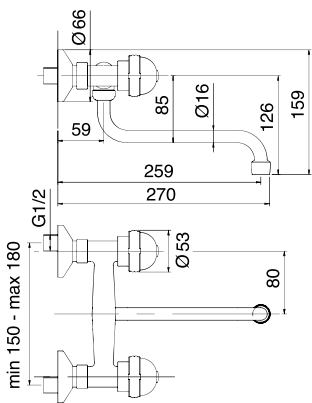

Art. 3430

Gruppo lavello
Wall mounted sink mixer
Mélangeur évier mural
Wand-Brückenbatterie

CC	175,00
CD	218,00
DD	336,00