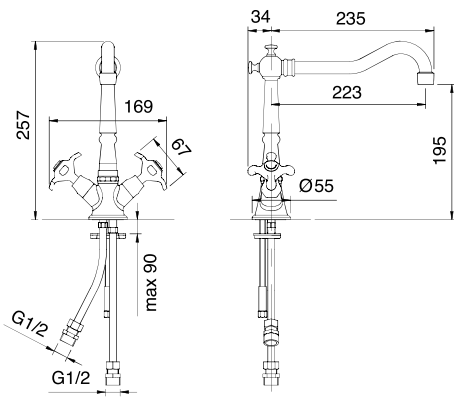

Art. 4138
Monoforo lavello
Single hole sink mixer
Mélangeur évier monotrou
Spültisch-Einlochbatterie

CC	232,00
CD	290,00
DD	441,00
JJ-UU	360,00