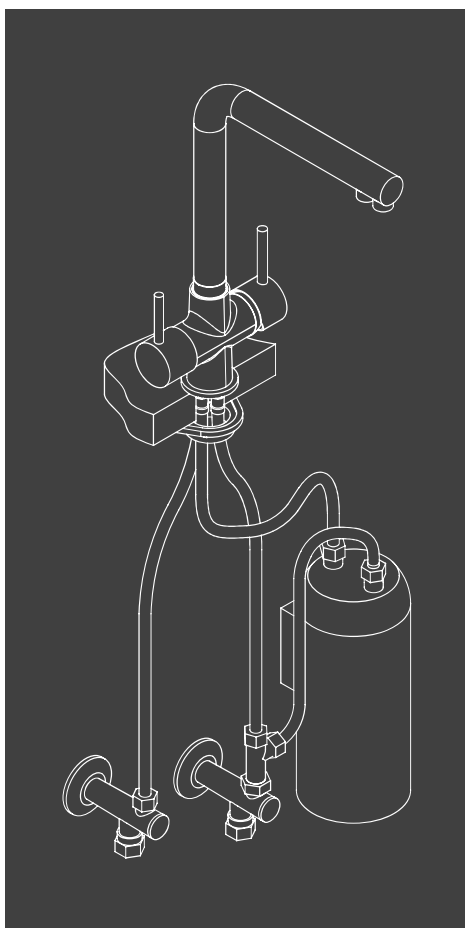

KITCHEN - DESIGN

Art. 5503
Miscelatore lavello 3 vie acque separate
3 way sink mixer
Mitigeur évier 3 voies
3 Wege Spülbecken-Mischregler

CC 263,00

Art. 5504
Miscelatore lavello 3 vie
3 way sink mixer
Mitigeur évier 3 voies
3 Wege Spülbecken-Mischregler

CC 232,00

Art. 5503