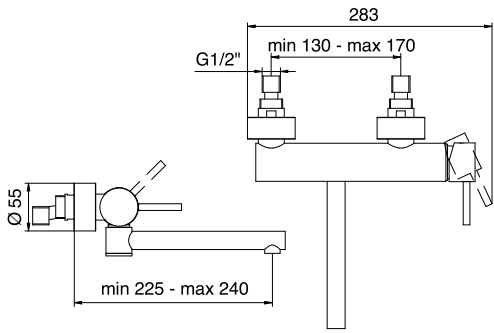

**CC** 436,00  
**JJ** 588,00  
**BC-NC** 566,00

**Art. 5641**  
 Miscelatore lavello  
 Sink mixer  
 Mitigeur évier  
 Einhebel - Spültischarmatur

**CC** 337,00  
**JJ** 481,00

Art. 5631

Art. 5831

**Art. 5830**