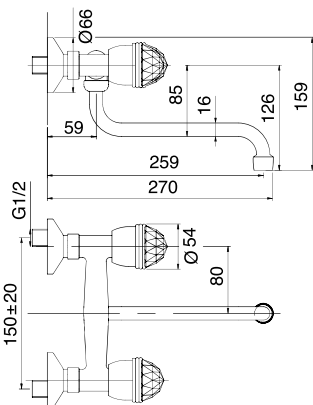

Art. 4630

Gruppo lavello
Wall mounted sink mixer
Mélangeur évier mural
Wand-Brückenbatterie

CC	283,00
CD	353,00
DD	544,00