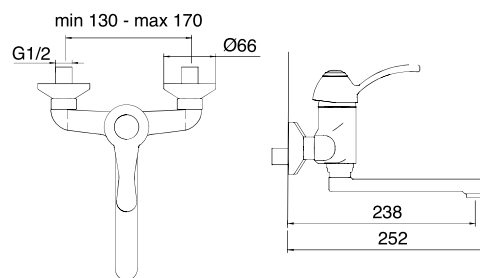

Art. 1630

Miscelatore monocomando lavello a parete
Wall-mtd. sink-mixer
Mitigeur évier mural bec orientable
Einhebel - Spültischarmatur Wandmontage

CC	143,00
CD	179,00
DD	275,00
JJ-UU	220,00