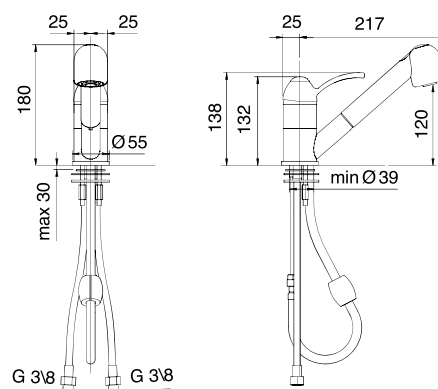

Art. 1635

Miscelatore lavello con doccetta estraibile
Sink mixer with extractable hand-shower
Mitigeur évier avec douchette extraïble
Spülbecken-Mischregler mit ausziehbarem
Auslauf und Handbrause

CC	182,00
CD	228,00
DD	350,00