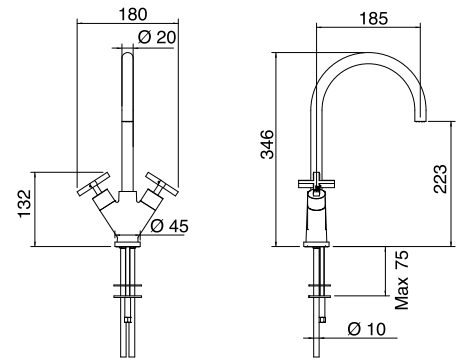

Art. 1030
Gruppo lavello
Wall mounted sink mixer
Mélangeur évier mural
Wand-Brückenbatterie

CC 240,00
JJ 342,00