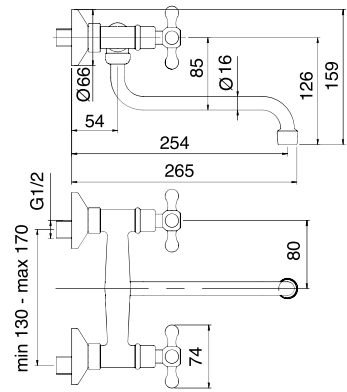

Art. 3635

Gruppo lavello
Wall mounted sink mixer
Mélangeur évier mural
Wand-Brückenbatterie

CC	161,00
CD	201,00
DD	309,00
JJ-UU	247,00

RTVT101

RTAE112

8 L/min