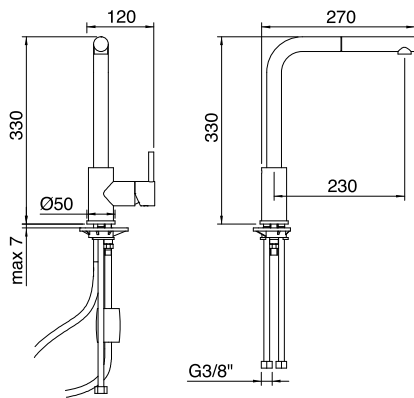

**Cod. CC**  
 Cromo  
 Chrome  
 Chrome  
 Chrom

**Art. 5507**  
 Miscelatore lavello con doccetta estraibile  
 Sink mixer with extractable hand-shower  
 Mitigeur évier avec douchette extraible  
 Spülbecken-Mischregler mit ausziehbarem  
 Auslauf ind Handbrause