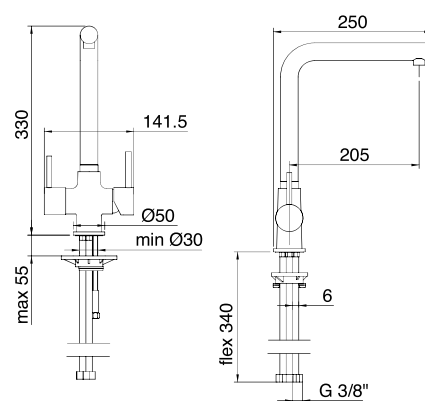

KITCHEN - DESIGN

Art. 5503
Miscelatore lavello 3 vie acque separate
3 way sink mixer
Mitigeur évier 3 voies
3 Wege Spülbecken-Mischregler

CC 263,00

Art. 5504
Miscelatore lavello 3 vie
3 way sink mixer
Mitigeur évier 3 voies
3 Wege Spülbecken-Mischregler

CC 232,00

Art. 5503