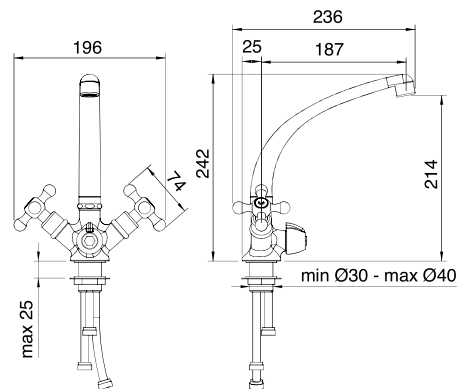

Art. 3634
Monoforo lavello a 3 vie
Single hole sink mixer 3 ways
Mélangeur évier monotrou 3 voies
Spültisch-Einlochbatterie 3 Wege

CC	196,00
CD	245,00
DD	376,00
JJ-UU	302,00