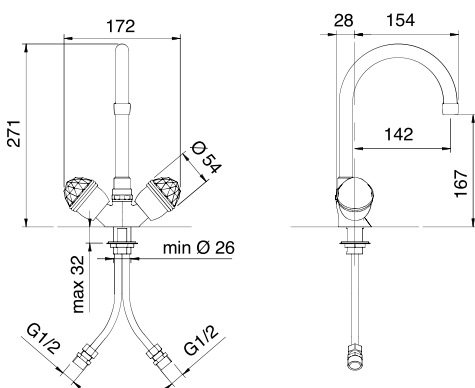

Art. 4631

Monoforo lavello
Single hole sink mixer
Mélangeur évier monotrou
Spültisch-Einlochbatterie

CC	263,00
CD	319,00
DD	507,00