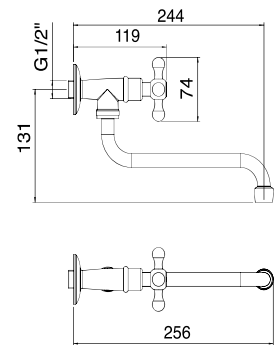

## Art. 3645

Rubinetto snodo  
Wall mounted tap  
Robinet évier mural  
Schwenkventil

<b>CC</b>	<b>94,00</b>
<b>CD</b>	<b>117,00</b>
<b>DD</b>	<b>180,00</b>
<b>JJ-UU</b>	<b>144,00</b>

RTVT101

RTAE112

8 L/min