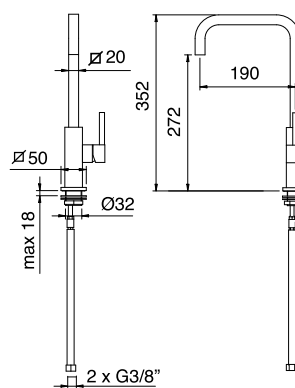

Art. 7231XR
Monoforo lavello
Single hole sink mixer
Mélangeur évier monotrou
Spültisch-Einlochbatterie

CC 223,00
JJ 302,00