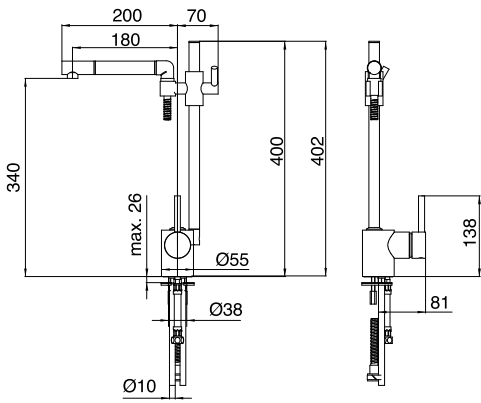

RTAE169

LED

6 L/min

5501\_01

**Art. 5500**  
 Miscelatore lavello  
 Sink mixer  
 Mitigeur évier  
 Einhebel - Spültischarmatur

**CC** 310,00  
**JJ** 438,00

**Colori disponibili per impugnatura doccetta**