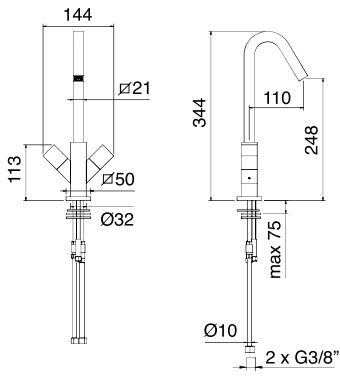

KITCHEN - DESIGN

KITCHEN - DESIGN

Art. 7331XQ
Monoforo lavello
Single hole sink mixer
Mélangeur évier monotrou
Spültisch-Einlochbatterie

CC 371,00
JJ 500,00