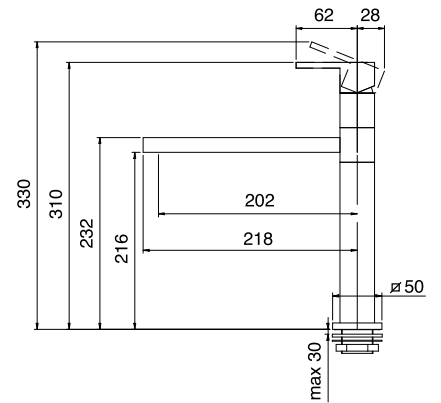

Art. 5641
Miscelatore lavello
Sink mixer
Mitigeur évier
Einhebel - Spültischarmatur

CC 337,00
JJ 481,00