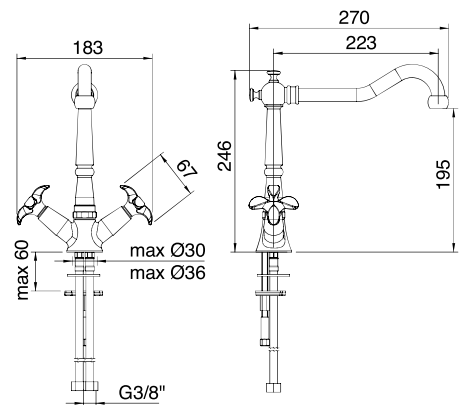

KITCHEN - RETRO'

Art. 4835
Gruppo lavello
Wall mounted sink mixer
Mélangeur évier mural
Wand-Brückenbatterie

CC	274,00
CD	342,00
DD	521,00
JJ-UU	425,00

Art. 4831
Monoforo lavello
Single hole sink mixer
Mélangeur évier monotrou
Spültisch-Einlochbatterie

CC	210,00
CD	262,00
DD	399,00
JJ-UU	326,00

Art. 4838
Monoforo lavello
Single hole sink mixer
Mélangeur évier monotrou
Spültisch-Einlochbatterie

CC	214,00
CD	268,00
DD	407,00
JJ-UU	332,00