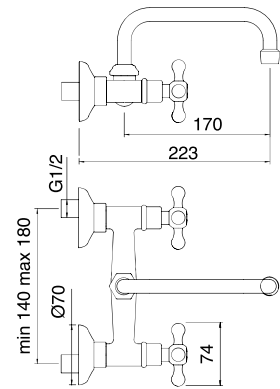

Art. 3645

Rubinetto snodo
Wall mounted tap
Robinet évier mural
Schwenkventil

CC	94,00
CD	117,00
DD	180,00
JJ-UU	144,00

RTVT101

RTAE112

8 L/min