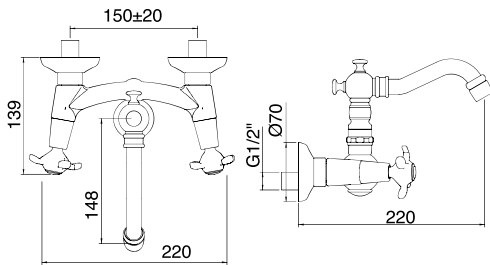

Art. 4135
Gruppo lavello
Wall mounted sink mixer
Mélangeur évier mural
Wand-Brückenbatterie

CC	294,00
CD	368,00
DD	559,00
JJ-UU	456,00