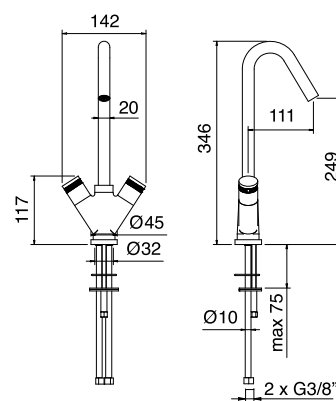

KITCHEN - DESIGN

Art. 7531
Miscelatore lavello
Sink mixer
Mitigeur évier
Einhebel - Spültischarmatur

CC 221,00
JJ 298,00

Art. 7631
Miscelatore lavello
Sink mixer
Mitigeur évier
Einhebel - Spültischarmatur

CC 329,00
JJ 442,00

Art. 7731
Miscelatore lavello
Sink mixer
Mitigeur évier
Einhebel - Spültischarmatur

CC 336,00
JJ 452,00

Art. 7231XR
Monoforo lavello
Single hole sink mixer
Mélangeur évier monotrou
Spültisch-Einlochbatterie

CC 223,00
JJ 302,00