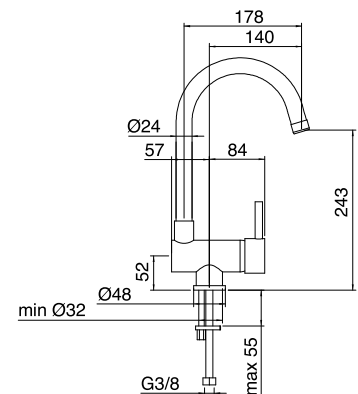

KITCHEN - DESIGN

Art. 1031
Monoforo lavello
Single hole sink mixer
Mélangeur évier monotrou
Spültisch-Einlochbatterie

CC 226,00
JJ 301,00

Art. 1030
Gruppo lavello
Wall mounted sink mixer
Mélangeur évier mural
Wand-Brückenbatterie

CC 240,00
JJ 342,00

Art. 5502
Miscelatore lavello
Sink mixer
Mitigeur évier
Einhebel - Spültischarmatur

CC 209,00
JJ 299,00

Art. 5544
Miscelatore lavello
Sink mixer
Mitigeur évier
Einhebel - Spültischarmatur

CC 283,00
JJ 405,00