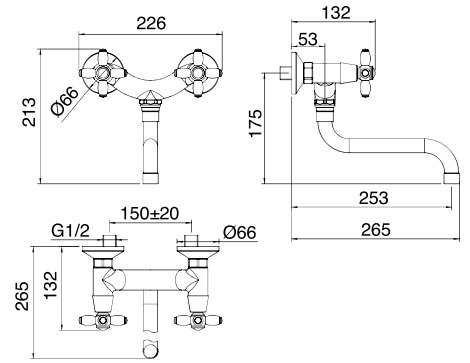

Art. 0631
Monoforo lavello
Single hole sink mixer
Mélangeur évier monotrou
Spültisch-Einlochbatterie

CC 286,00
CD 358,00
DD 550,00