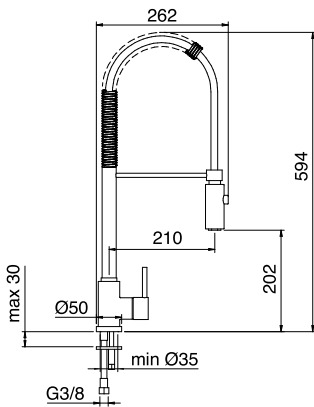

**Art. 5506**  
 Miscelatore lavello  
 Sink mixer  
 Mitigeur évier  
 Einhebel - Spültischarmatur

**CC** 486,00  
**JJ** 648,00

RTVT117

RTAE114

5 L/min

RTD0176

**Art. 5501**  
 Miscelatore lavello  
 Sink mixer  
 Mitigeur évier  
 Einhebel - Spültischarmatur