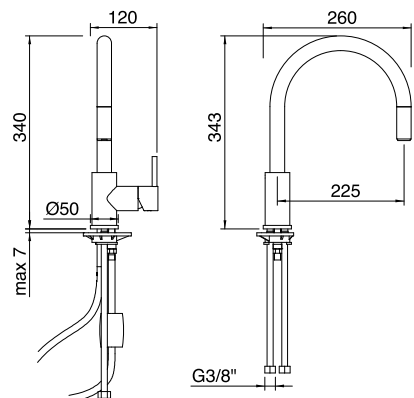

**CC** 263,00  
**JJ** 351,00

**Art. 5508**  
 Miscelatore lavello con doccetta estraibile  
 Sink mixer with extractable hand-shower  
 Mitigeur évier avec douchette extraible  
 Spülbecken-Mischregler mit ausziehbarem  
 Auslauf ind Handbrause