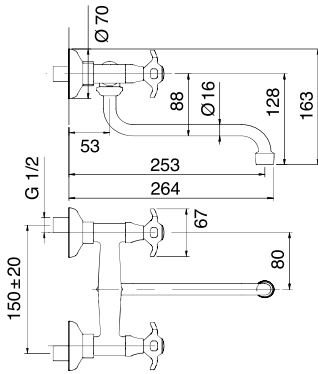

KITCHEN - RETRO' |

KITCHEN - DESIGN

Art. 4130
Gruppo lavello
Wall mounted sink mixer
Mélangeur évier mural
Wand-Brückenbatterie

CC	161,00
CD	201,00
DD	309,00
JJ-UU	247,00