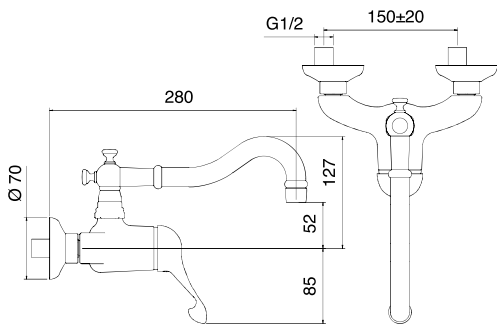

Art. 2130
Miscelatore monocomando lavello a parete
Wall-mtd. sink-mixer
Mitigeur évier mural
Einhebel - Spültischarmatur Wandmontage

CC 260,00
CD 346,00
DD 499,00
JJ-UU 398,00