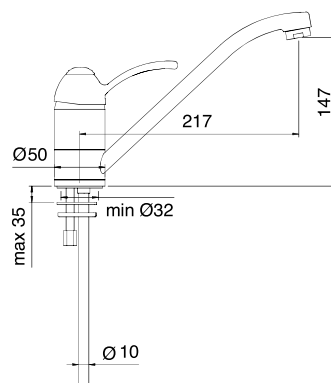

KITCHEN - RETRO'

KITCHEN - DESIGN

Art. 1631

Miscelatore lavello
Sink mixer
Mitigeur évier
Einhebel - Spültischarmatur

CC	156,00
CD	195,00
DD	299,00