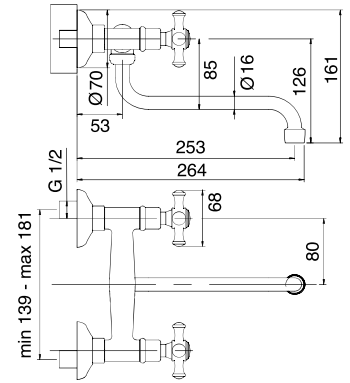

Art. 4435
Gruppo lavello
Wall mounted sink mixer
Mélangeur évier mural
Wand-Brückenbatterie

CC	312,00
CD	390,00
DD	593,00
JJ-UU	483,00