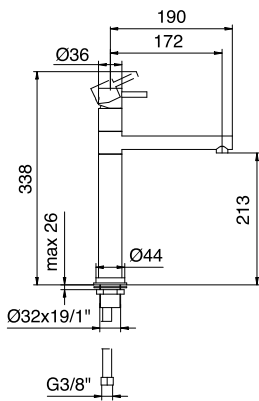

Art. 5831

Miscelatoreavello
Sink mixer
Mitigeur évier
Einhebel - Spültischarmatur

CC 230,00
JJ 298,00