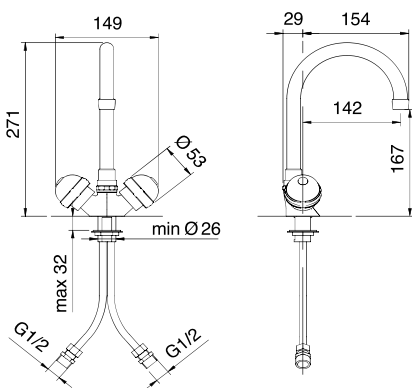

Art. 3431

Monoforo lavello
Single hole sink mixer
Mélangeur évier monotrou
Spültisch-Einlochbatterie

CC	155,00
CD	193,00
DD	297,00