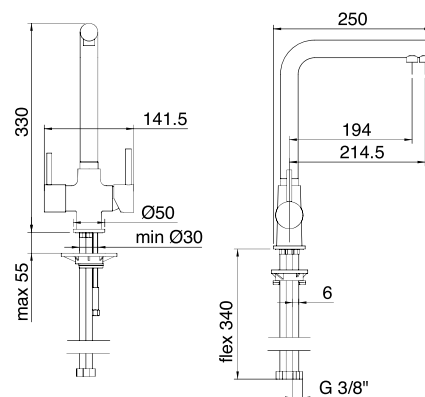

Art. 5504
Miscelatore lavello 3 vie
3 way sink mixer
Mitigeur évier 3 voies
3 Wege Spülbecken-Mischregler

CC 232,00