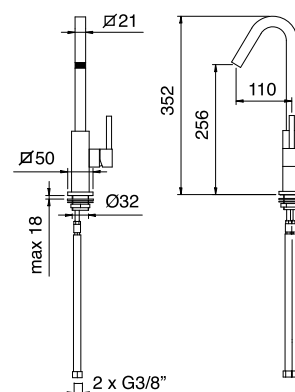

Art. 7731
Miscelatore lavello
Sink mixer
Mitigeur évier
Einhebel - Spültischarmatur

CC 336,00
JJ 452,00