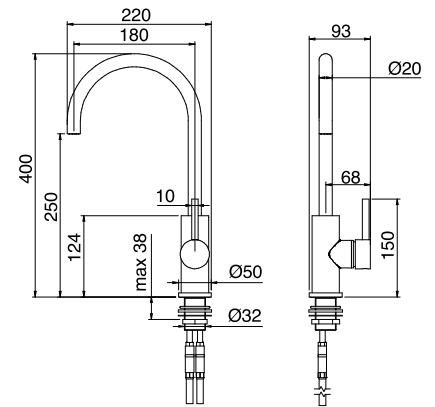

Art. 5544
Miscelatore lavello
Sink mixer
Mitigeur évier
Einhebel - Spültischarmatur

CC 283,00
JJ 405,00