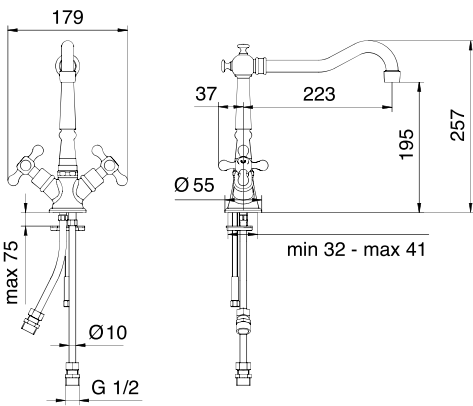

KITCHEN - RETRO' |

Art. 3638
Monoforo lavello
Single hole sink mixer
Mélangeur évier monotrou
Spültisch-Einlochbatterie

CC	197,00
CD	246,00
DD	379,00
JJ-UU	303,00