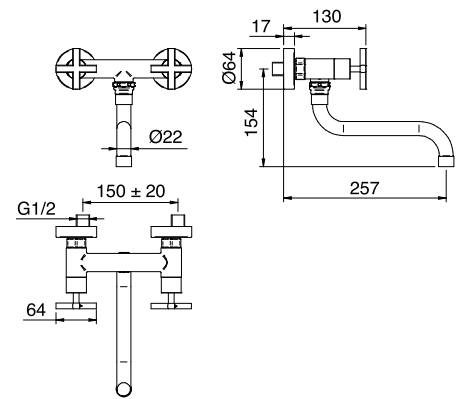

Art. 5502
Miscelatore lavello
Sink mixer
Mitigeur évier
Einhebel - Spültischarmatur

CC 209,00
JJ 299,00