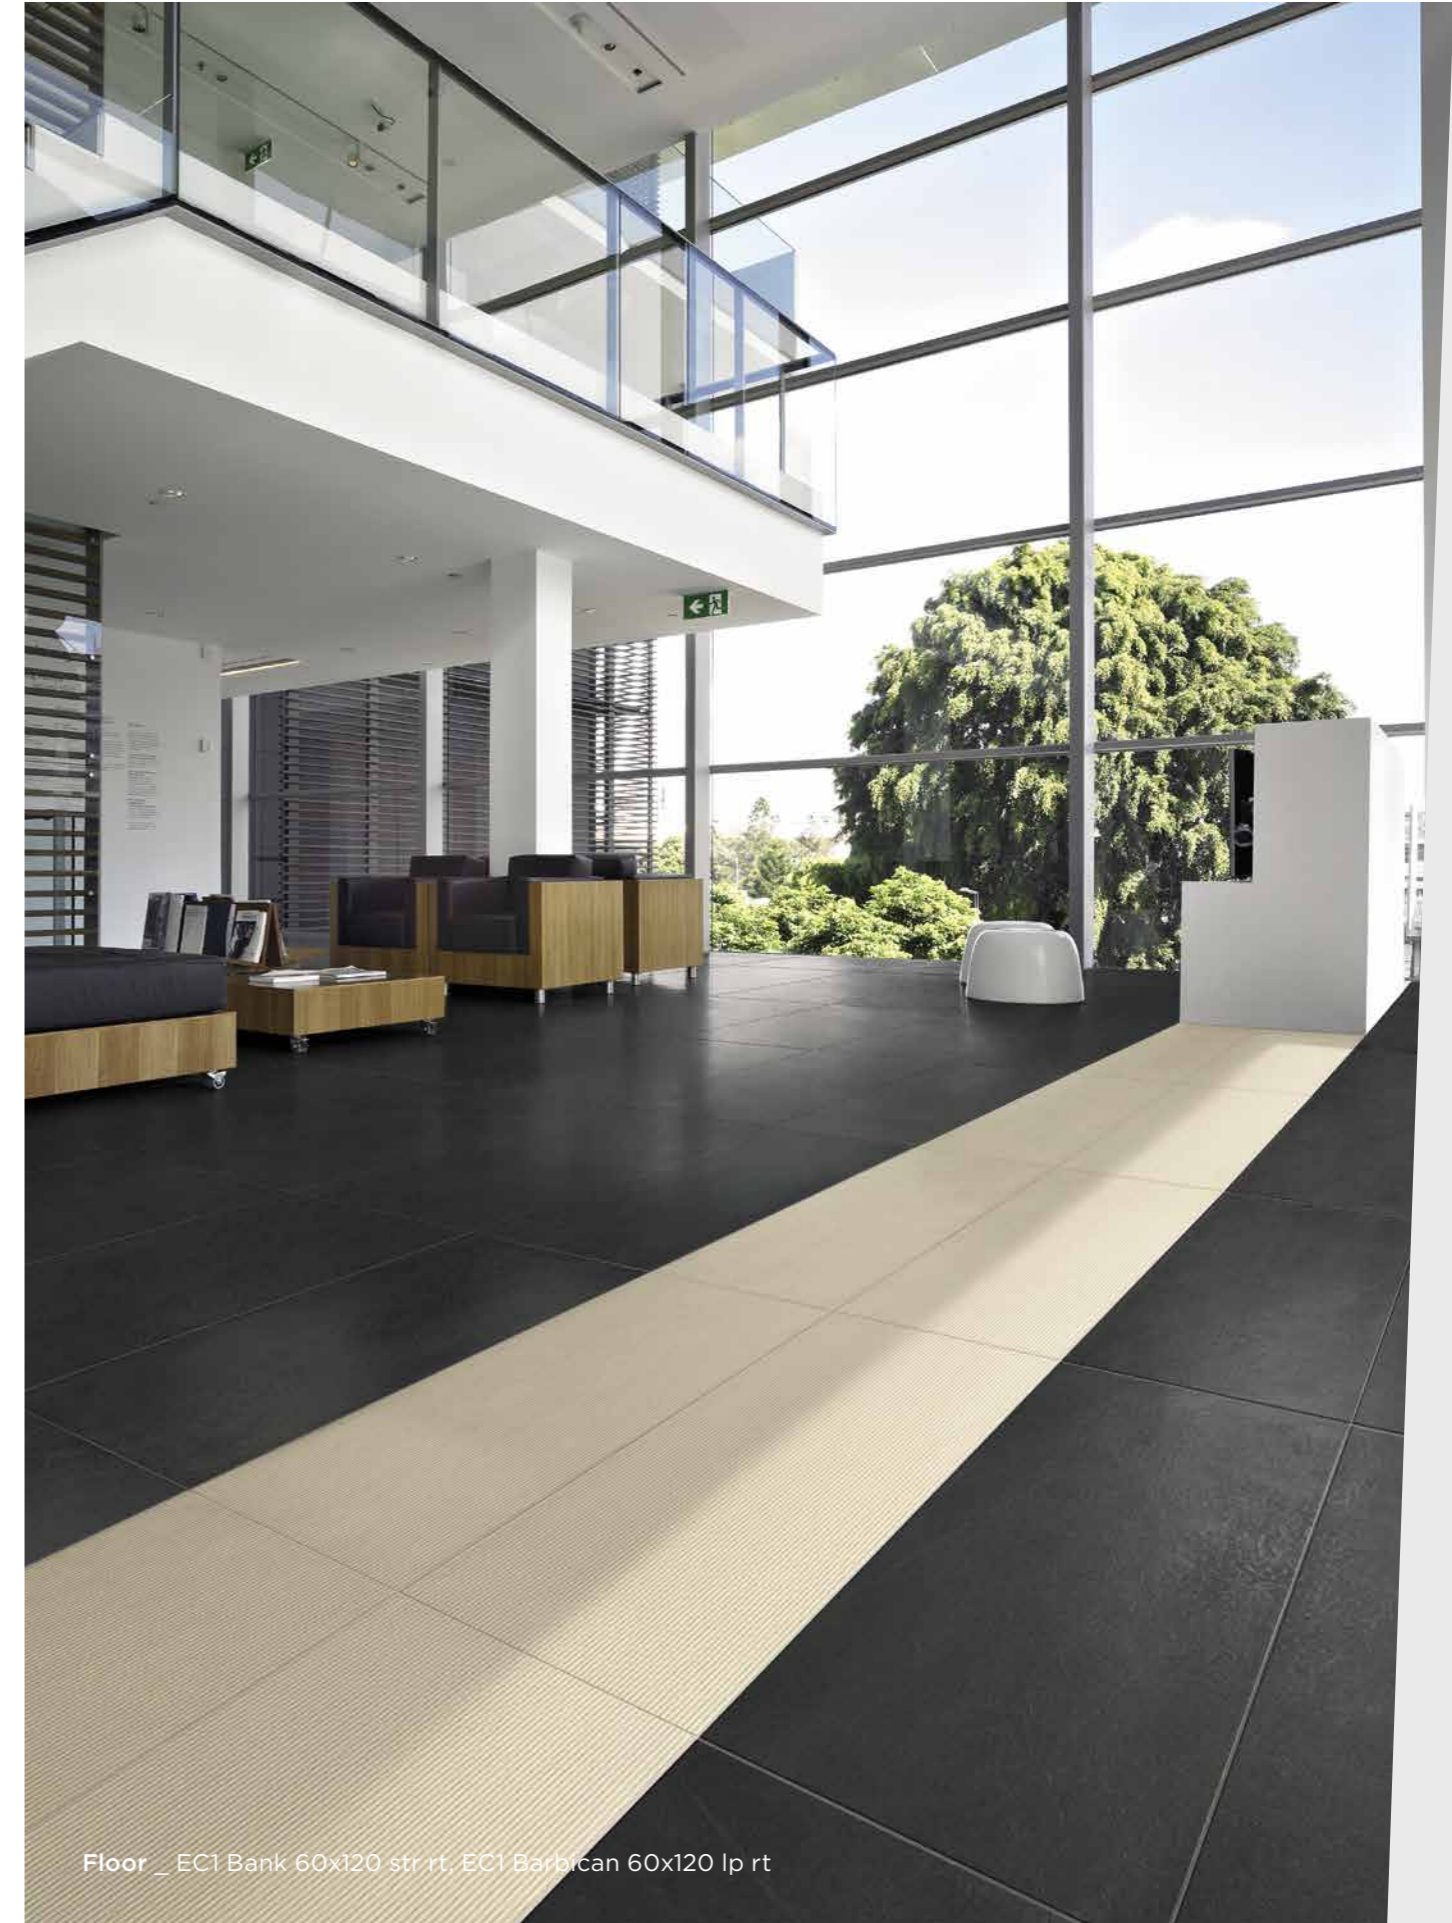

ASTM C 1028
 nt > 0,60 dry / > 0,60 wet
 str > 0,60 dry / > 0,60 wet
PENDULUM TEST BS 7976-2:2002
 nt > 36 dry / from 25 to 36 wet
 str > 36 dry / from 25 to 36 wet

Floor _ EC1 Bank 60x120 str rt, EC1 Barbican 60x120 lp rt