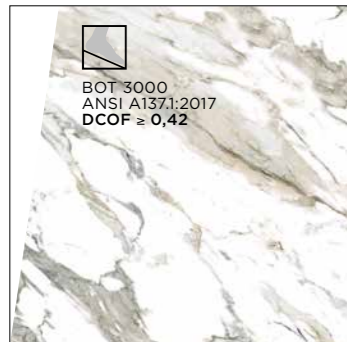

Colorbody fine porcelain stoneware | Gres fine porcellanato colorato in massa
Grès cérame fin coloré dans la masse | Durchgefärbtes Feinsteinzeug
Gres porcelánico fino coloreado en masa | Гомогенный мелкозернистый Керамогранит

EN 14411-G Bia

Finishes
Superfici | Surfaces | Oberfläche | Superficies | Поверхности

Natural - nt
Naturale | Naturel
Naturbelassen | Natural
Натуральная