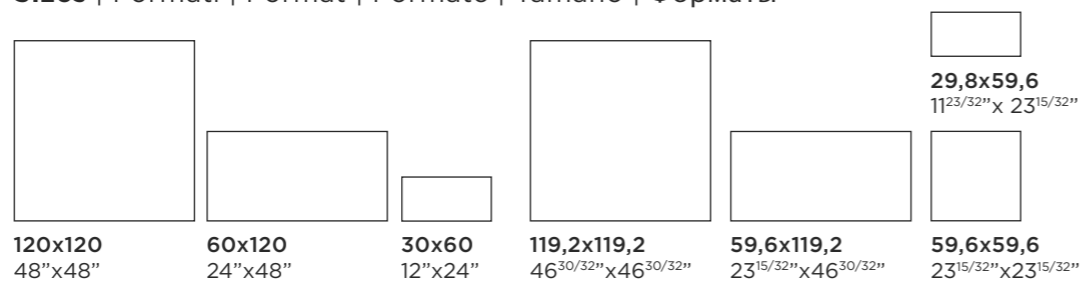

ARCHIMARBLE

CERDISA

Floor _ Archimarble Calacatta Extra 119,2x119,2 lx rt
Wall _ Archimarble Calacatta Extra 59,6x119,2 lx rt

Sizes | Formati | Format | Formate | Tamaño | Форматы

Color palette | Paletta colori | Palette de couleurs | Farbpalette | Paleta de colores | Цветовая гамма