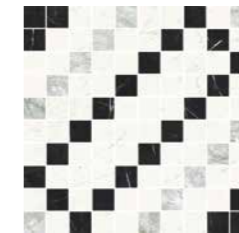

Onice Perla
0097453 lx

Nero Marquina
0097459 lx

* **Mesh-mounted**
Montato su rete
Sur trame
Auf Netz geklebt
Montado en red
Собрана на сетке

MOSAICO DIAGONALE*

30x30 12"x12" lx | 4 pcs/box

Caldo
(Bianco Gioia, Nero Marquina, Onice Perla)
0097650