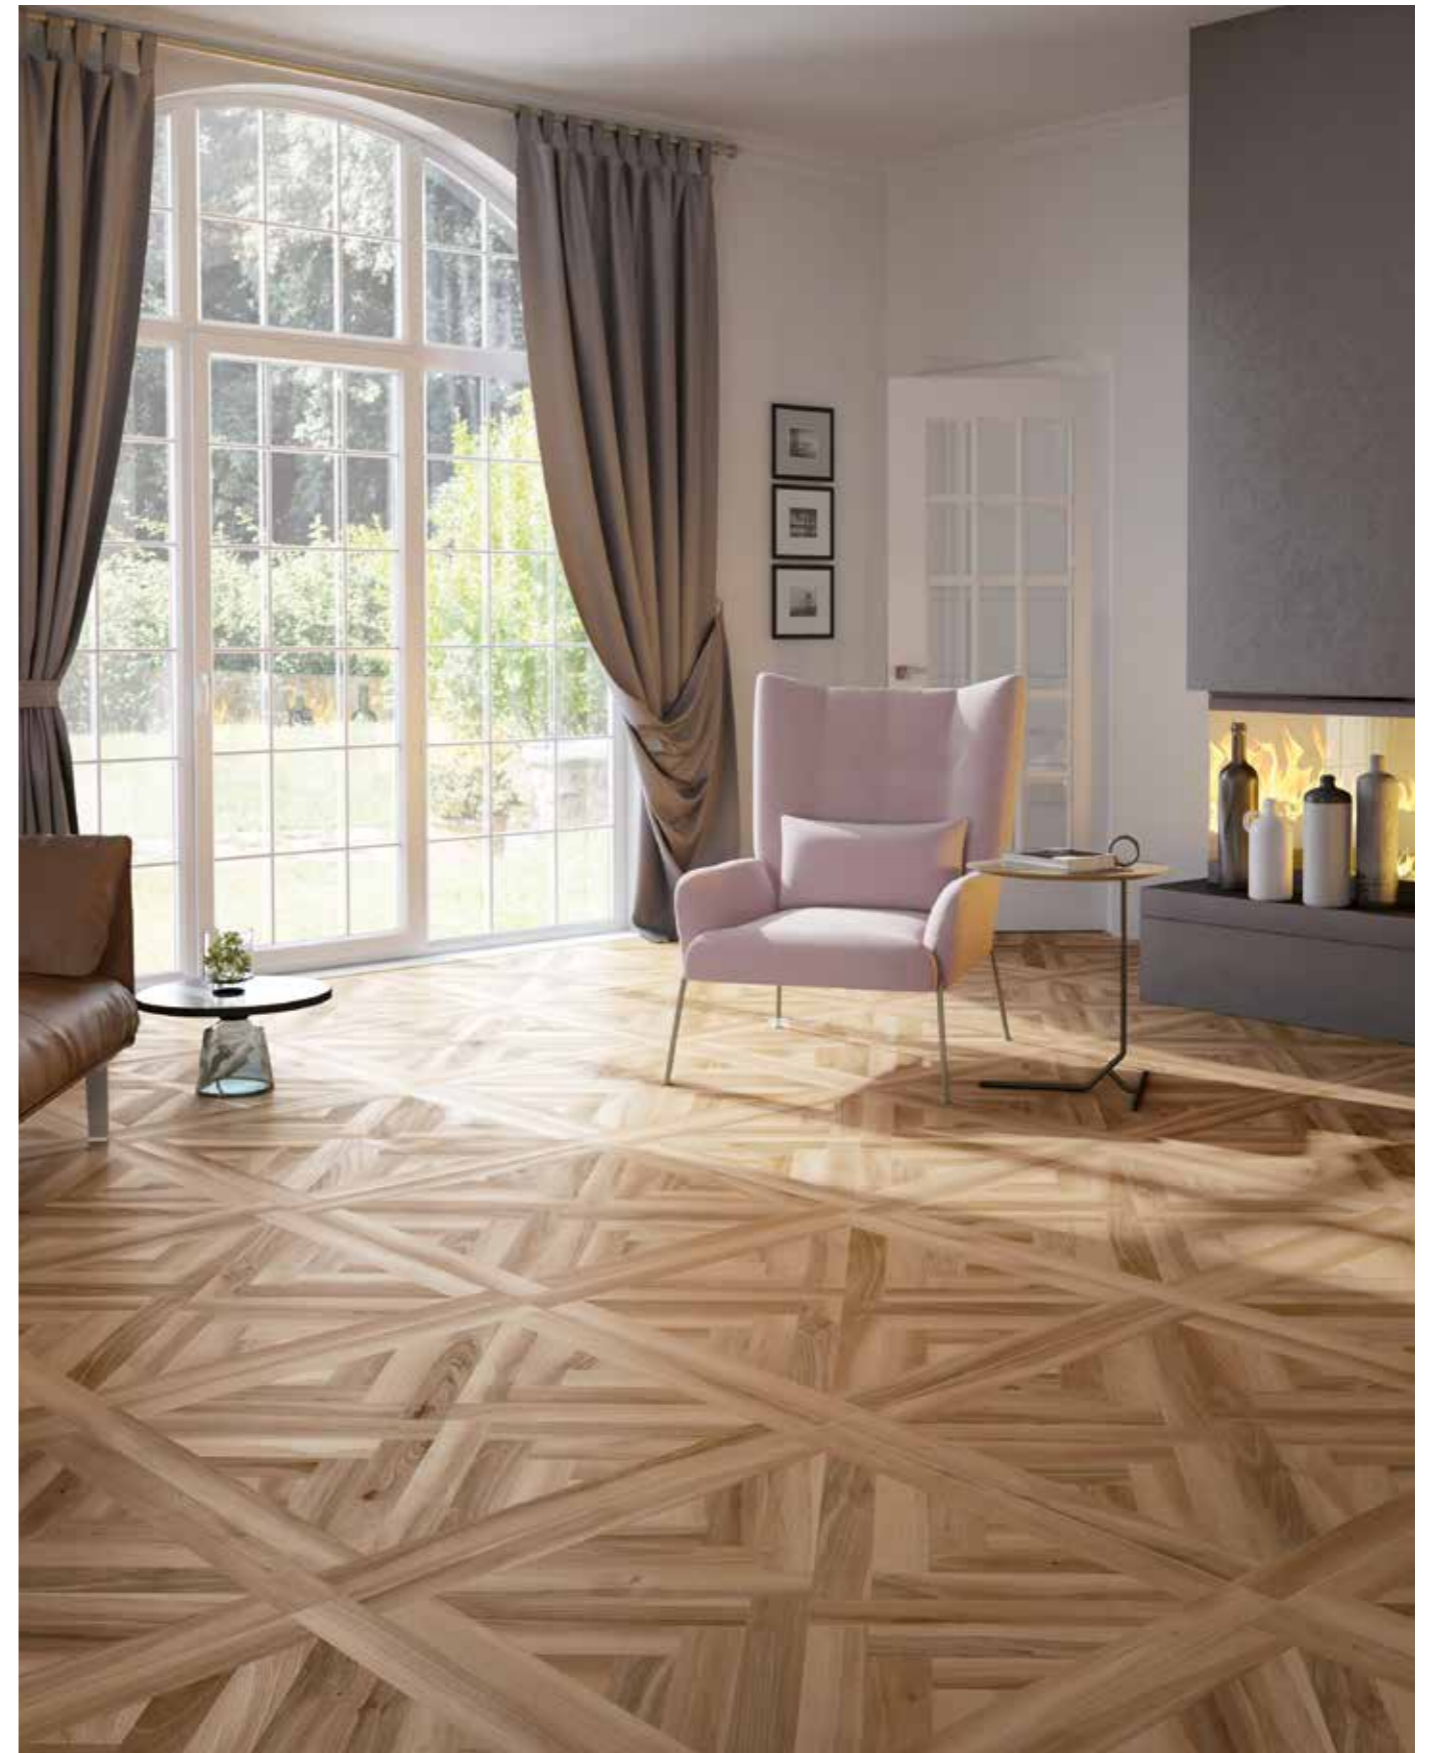

## 4 • MAISON

1 floor Chic Maison Iroko  
80x80 cm nt rt  
32"x32"

counter Maison Iroko  
20x120 cm nt rt

2 Maison Noce  
26,5x180 cm nt rt  
10"x72"

3 Glam Maison Noce  
80x80 cm nt rt  
32"x32"

4 *floor* Chic Maison Abete 80x80 cm nt rt 32"x32"  
*low wall* Maison Abete 20x120 cm nt rt