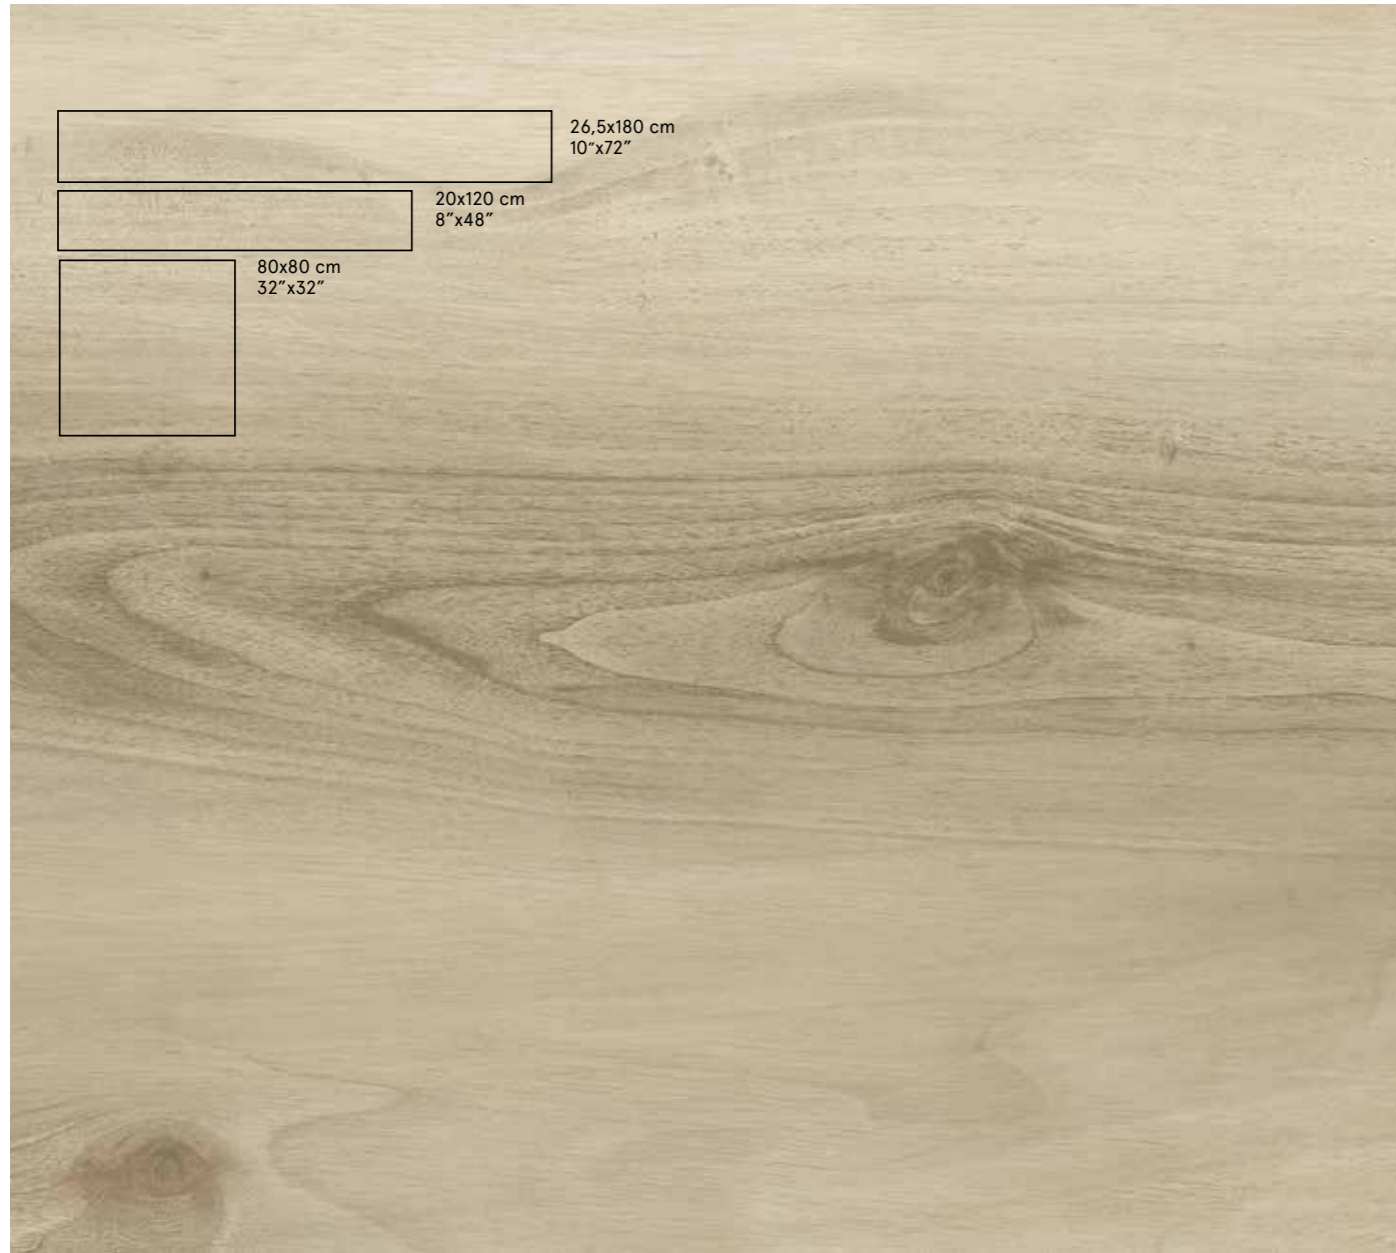

EN Colorbody fine porcelain stoneware IT Gres fine porcellanato colorato
in massa FR Grès cérame fin coloré dans la masse DE Durchgefärbtes
Feinsteinzeug ES Gres porcelánico fino coloreado en masa
RU Гомогенный мелкозернистый керамогранит

EN Rectified edges IT Bordi rettificati
FR Bords rectifiés DE Rektifizierte
Kanten ES Bordos rectificados
RU Ректифицированные края

Finishes

IT Finiture FR Finishes DE Oberflächenausführungen ES Acabados RU Отделка

Natural — nt